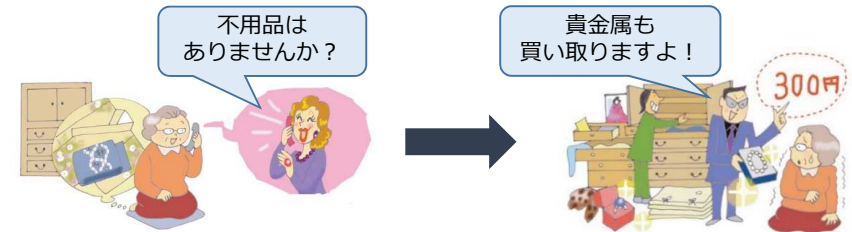

アドバイス

百貨店と同じロゴマークや名称が使用されていたとしても、偽通販サイトの可能性があります。注文後に気づいた場合は、商品を受け取る前に販売事業者に取り消しの通知をして、商品の受取り拒否をすることも一法です。

訪問購入のトラブルに注意！

【あんしんすこやかセンターからの情報】

情報①

自宅に「使っていないミシンはないですか」と買取業者から電話があり、「ある」と答えると、その業者が訪問してきた。業者にミシンのモーター部分を外して持ち帰られ、その他にも時計や眼鏡、雑貨など50点近くを合計1,000円で買い取られた。（90代 男性）

情報②

自宅に「不用品を買い取りたい」と業者から電話があり、古着を買い取って欲しかったので、住所を伝えた。その後、断りたいと思い、業者に連絡したが聞き入れてもらえなかった。来訪してきた業者に玄関先で断ろうとしたが、「トイレを貸してほしい」と自宅に入ってきた。その後室内を物色され、古着2、3着と指輪を合わせて500円で買い取られた。（60代 女性）

アドバイス

- ①事前買取を依頼した物品以外は売らない。
- ②訪問を約束する時は、業者名、連絡がつく電話番号、店舗住所、当日の訪問者名、訪問の目的を確認する。
- ③突然訪問してきた業者は家に入れず、対応しない。